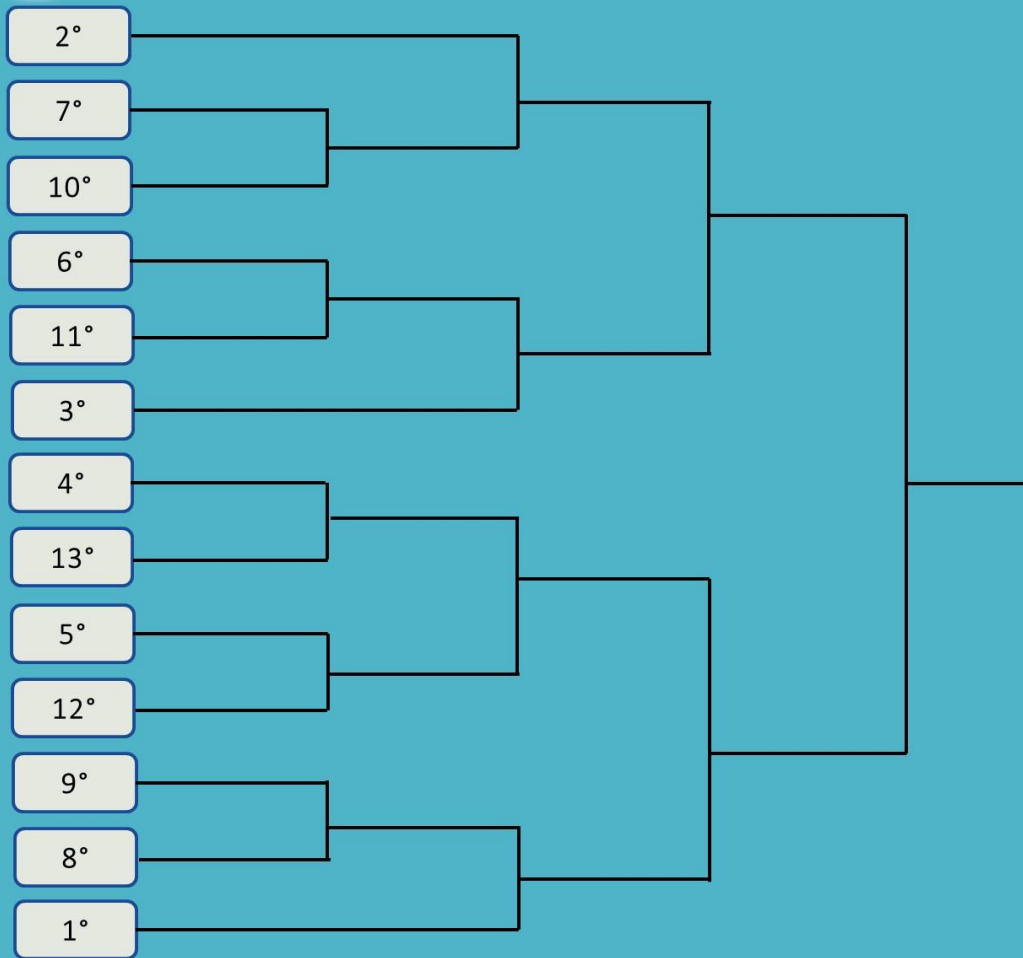

SUPER LIGA FUTSAL

SISTEMA DE TORNEO JUNIOR "A"